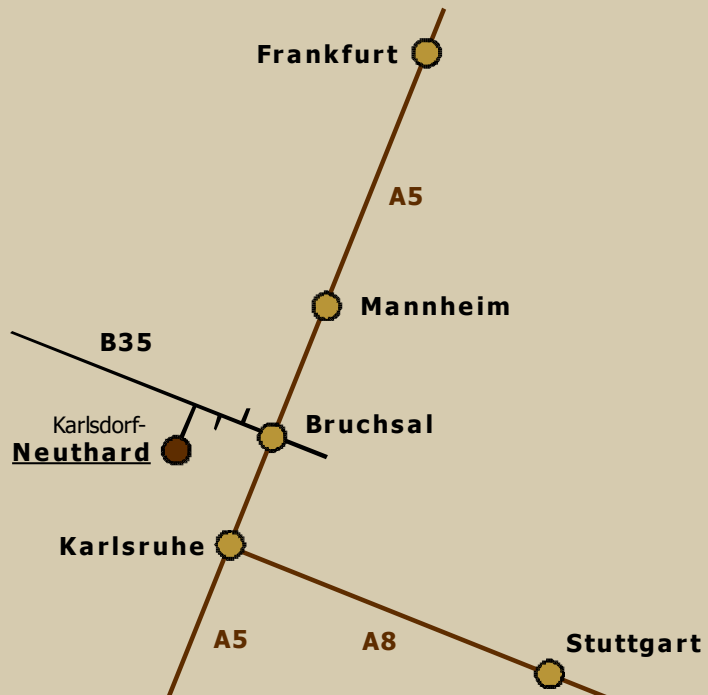

## Anschrift

RJL Micro & Analytic GmbH  
Im Entenfang 11  
76689 Karlsdorf-Neuthard  
Deutschland

## Anfahrtsbeschreibung

- Sie verlassen die A5 bei Bruchsal Ausfahrt 42 und fahren auf die B35 in Richtung Germersheim.
- Nach 3 km erreichen Sie ein Waldstück. Sie folgen der Beschilderung und biegen links nach Neuthard ab.
- Sie erreichen die Ortseinfahrt Neuthard nach 2 km. In der Ortsmitte biegen links Richtung Karlsdorf ab.
- An der Ortsausfahrt erreichen Sie einen Kreisverkehr, dort biegen Sie links in die Zielstraße ein.